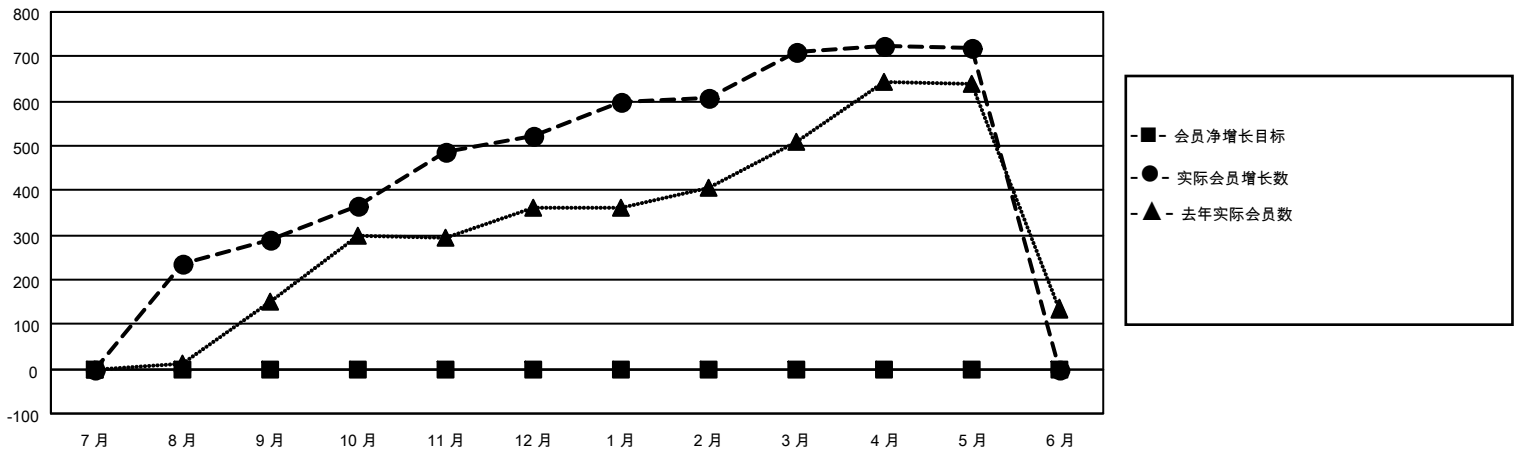

MONTHLY MEMBERSHIP PROGRESS REPORT

District 382

Results as of: 5/31/2026

GMT:

地点 CHINA

GMT宪章区

分会			
成果 2025-2026			
季	新分会目标	新会	会员流失的分会
7月/8月/9月	0	0	0
10月/11月/12月	0	5	1
1月/2月/3月	0	7	0
4月/5月/6月	0	0	0

位会员@每位须缴			
成果 2025-2026			
季	会员净增长目标	实际会员增长数	实际退会会员 (包括转会)
7月/8月/9月	0	333	18
10月/11月/12月	0	292	42
1月/2月/3月	0	209	21
4月/5月/6月	0	37	16

目标与实际新会累积

目标和实际会员累积

已取消的分会: 1	104 CLUBS OF 110 增添1位或以上的新会员	性别分布	
放弃的会员		男	2,006 (62.47%)
过世 3	点击这里取得累计会员数据	女	1,205 (37.53%)
分会已取消 0		总计家庭单位会员数 242	
其他 94		支付减半会费的家庭会员 126	
总计 97			