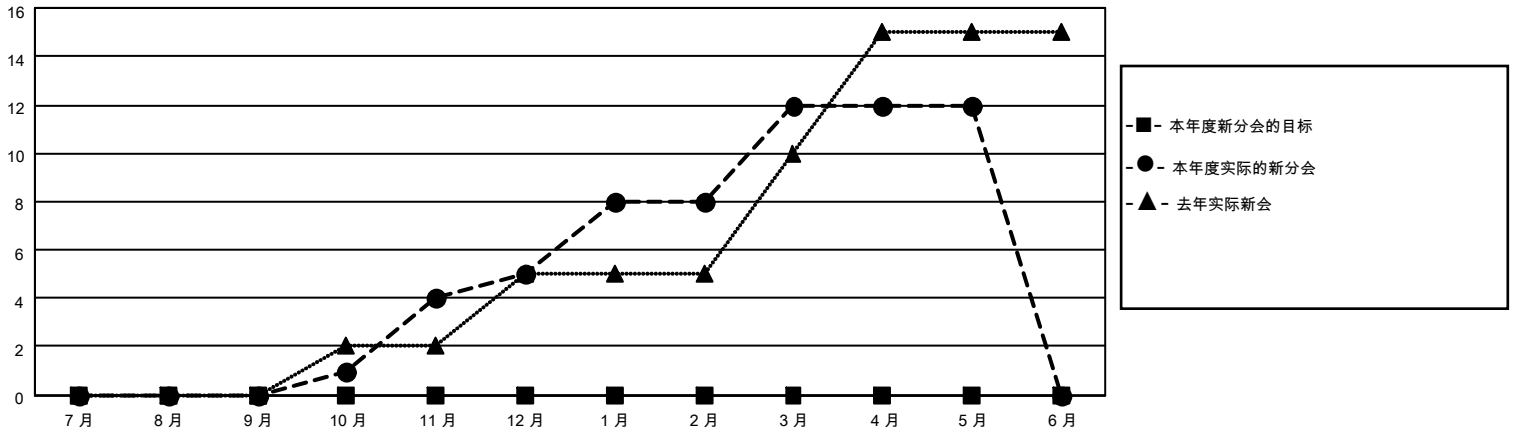

MONTHLY MEMBERSHIP PROGRESS REPORT

District 382

Results as of: 5/31/2026

GMT:

地点 CHINA

GMT宪章区

分会			
成果 2025-2026			
季	新分会目标	新会	会员流失的分会
7月/8月/9月	0	0	0
10月/11月/12月	0	5	1
1月/2月/3月	0	7	0
4月/5月/6月	0	0	0

位会员@每位须缴			
成果 2025-2026			
季	会员净增长目标	实际会员增长数	实际退会会员 (包括转会)
7月/8月/9月	0	333	18
10月/11月/12月	0	292	42
1月/2月/3月	0	209	21
4月/5月/6月	0	37	16

目标与实际新会累积

目标和实际会员累积

已取消的分会: 1	104 CLUBS OF 110 增添1位或以上的新会员	性别分布	
放弃的会员		男	2,006 (62.47%)
过世 3	点击这里取得累计会员数据	女	1,205 (37.53%)
分会已取消 0		总计家庭单位会员数 242	
其他 94		支付减半会费的家庭会员 126	
总计 97			